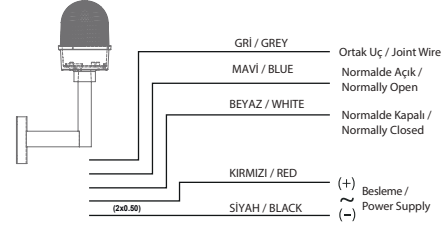

2

12V/DC - 24V/DC - 48V/DC - 85-260V AC/DC