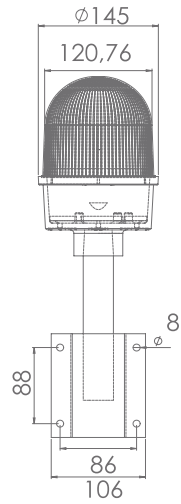

1

ÖLÇÜLER / DIMENSIONS