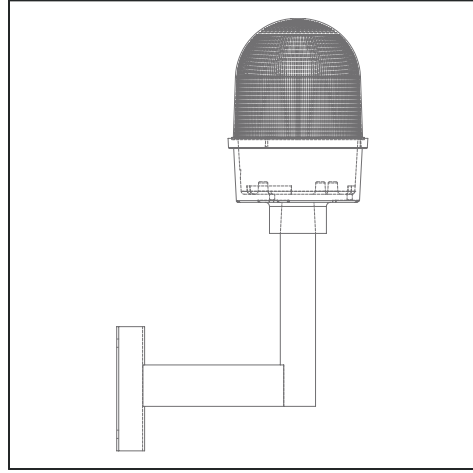

SNT - U125 SERİSİ / SERIES  
MODEL: U125-D1 - 12 - 24 - 48 - 22

**MUCCO**  
WARNING LAMPS

- Ürünün Bağlantısı En Az Elektrik Teknisyenleri Tarafından Yapılmalıdır.
- Ürün İç Ve Dış Mekanda Kullanılabilir.
- Ürünün İç Ve Dış Mekana Uyumluluğu Resimdeki Gibidir.
- Ürün Titreşim Ve Isının En Az Olduğu Yere Montaj Edilmelidir.