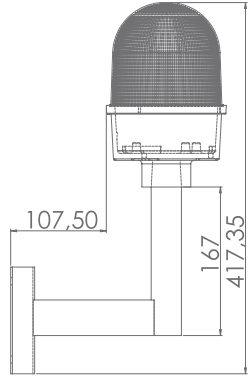

1

ÖLÇÜLER / DIMENSIONS