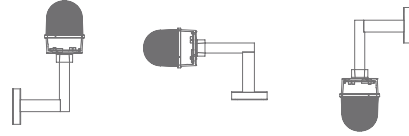

İÇ MEKAN / INDOOR